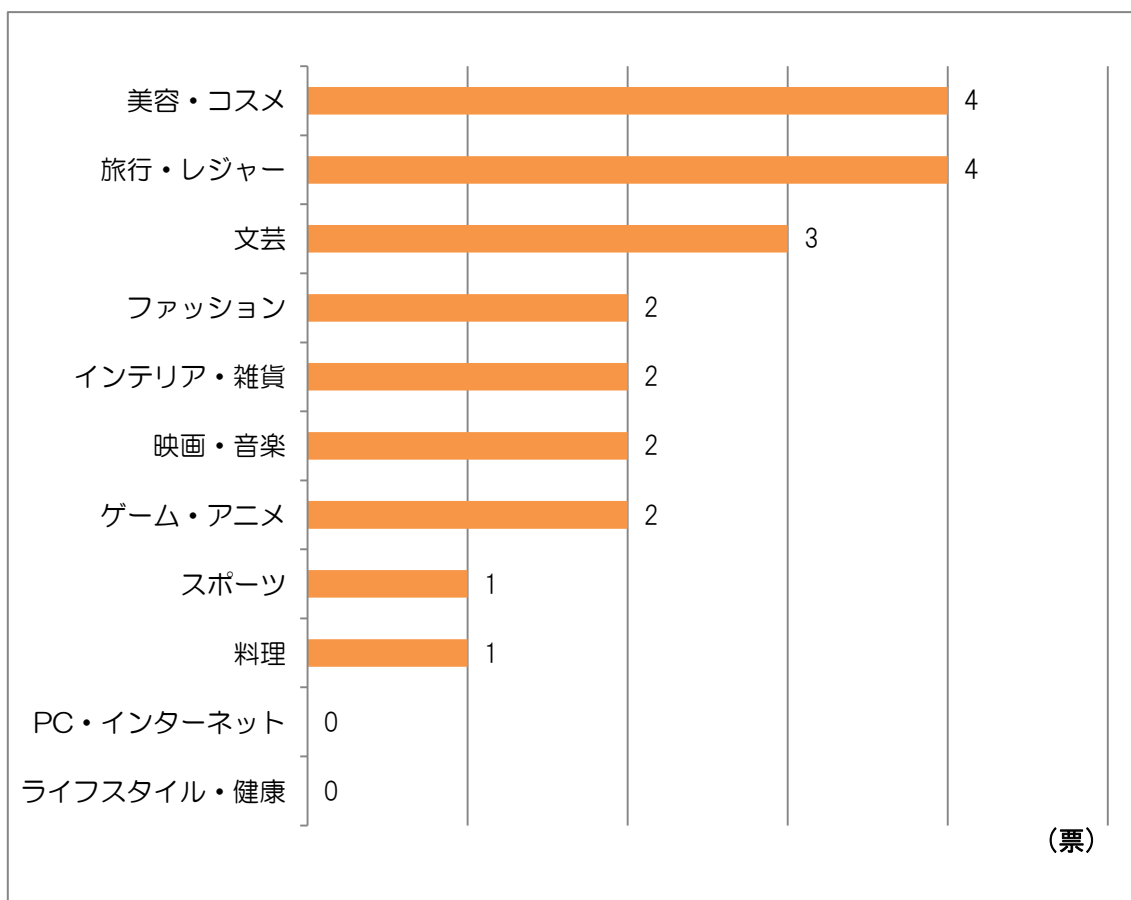

雑誌コーナーアンケート集計結果

雑誌コーナーで行ったアンケートの集計結果を発表します。

集計期間 : 1月9日(金)~1月31日(土)

集計対象 : 図書館選定の雑誌

アンケート設置場所 : 一階雑誌コーナー・娯楽雑誌系の書棚の上

集計方法 : 専用のアンケート用紙で集計

回答者数 : 計8名(内、美術科4名、音楽科1名、国際総合1名、情コミ2名)

Q1.あなたが図書館でよく読んでいる一般雑誌を教えてください(複数回答可)

Q2. あなたが図書館で読みたいと思っている雑誌の傾向を教えてください(複数回答可)

Q3.あなたが図書館で読みたいと思っている雑誌のタイトルを教えてください
(複数回答可・漫画雑誌は不可)

- ・じゃらん(2票)
- ・ViVi
- ・るるぶ
- ・Men's FUDGE、SENSE、LEON 等モード系のメンズ雑誌
- ・BRUTUS

▼図書館からの回答

ViVi、Men's FUDGE、BRUTUS は以前図書館で購読していた雑誌でしたが、以前のアンケート結果をふまえて購読中止にしていた雑誌でした。