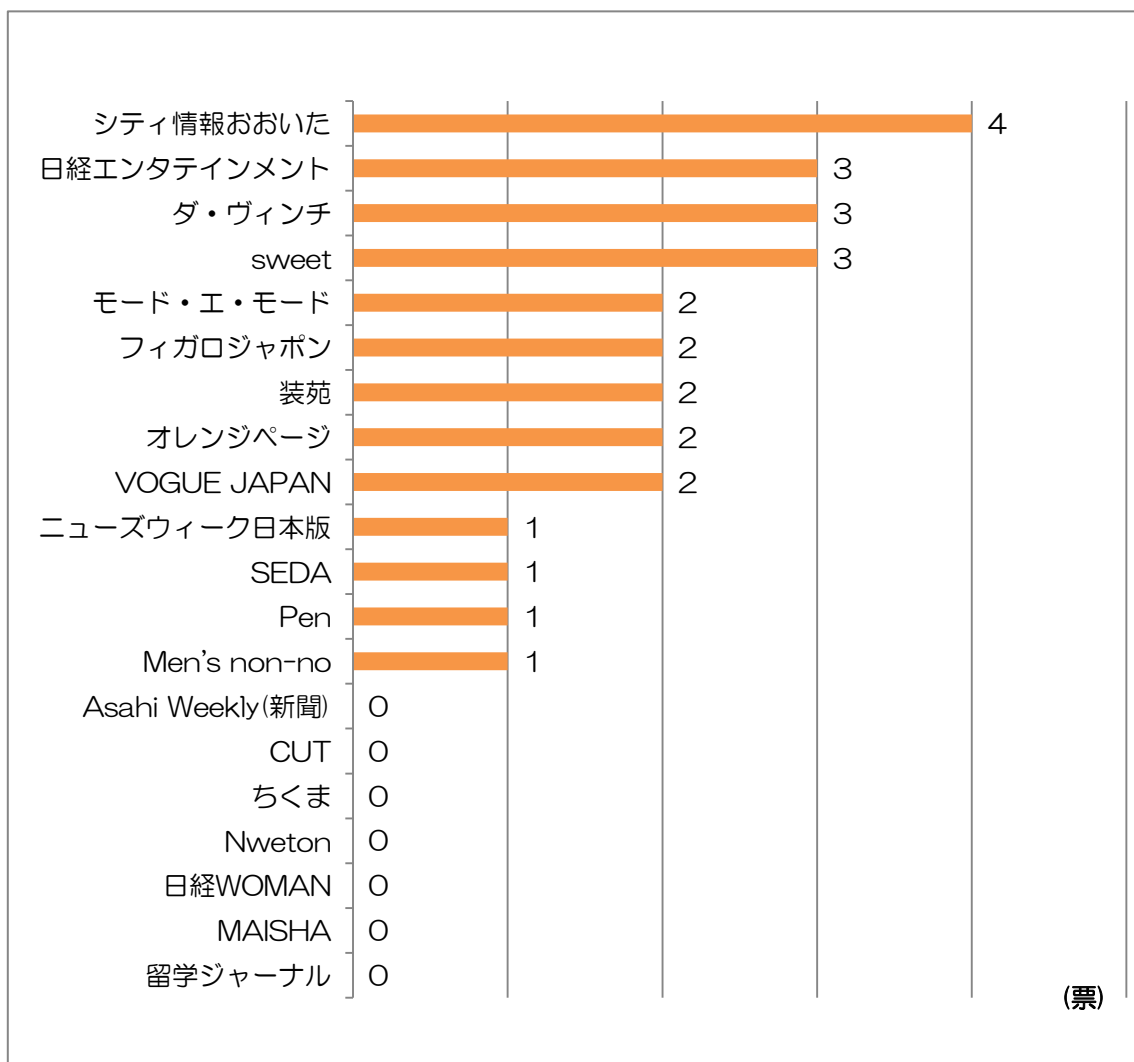

雑誌コーナーアンケート集計結果

雑誌コーナーで行ったアンケートの集計結果を発表します。

集計期間 : 1月9日(金)~1月31日(土)

集計対象 : 図書館選定の雑誌

アンケート設置場所 : 一階雑誌コーナー・娯楽雑誌系の書棚の上

集計方法 : 専用のアンケート用紙で集計

回答者数 : 計8名(内、美術科4名、音楽科1名、国際総合1名、情コミ2名)

Q1.あなたが図書館でよく読んでいる一般雑誌を教えてください(複数回答可)

Q2. あなたが図書館で読みたいと思っている雑誌の傾向を教えてください(複数回答可)

Q3.あなたが図書館で読みたいと思っている雑誌のタイトルを教えてください
(複数回答可・漫画雑誌は不可)

- ・じゃらん(2票)
- ・ViVi
- ・るるぶ
- ・Men's FUDGE、SENSE、LEON 等モード系のメンズ雑誌
- ・BRUTUS

▼図書館からの回答

ViVi、Men's FUDGE、BRUTUS は以前図書館で購読していた雑誌でしたが、以前のアンケート結果をふまえて購読中止にしていた雑誌でした。