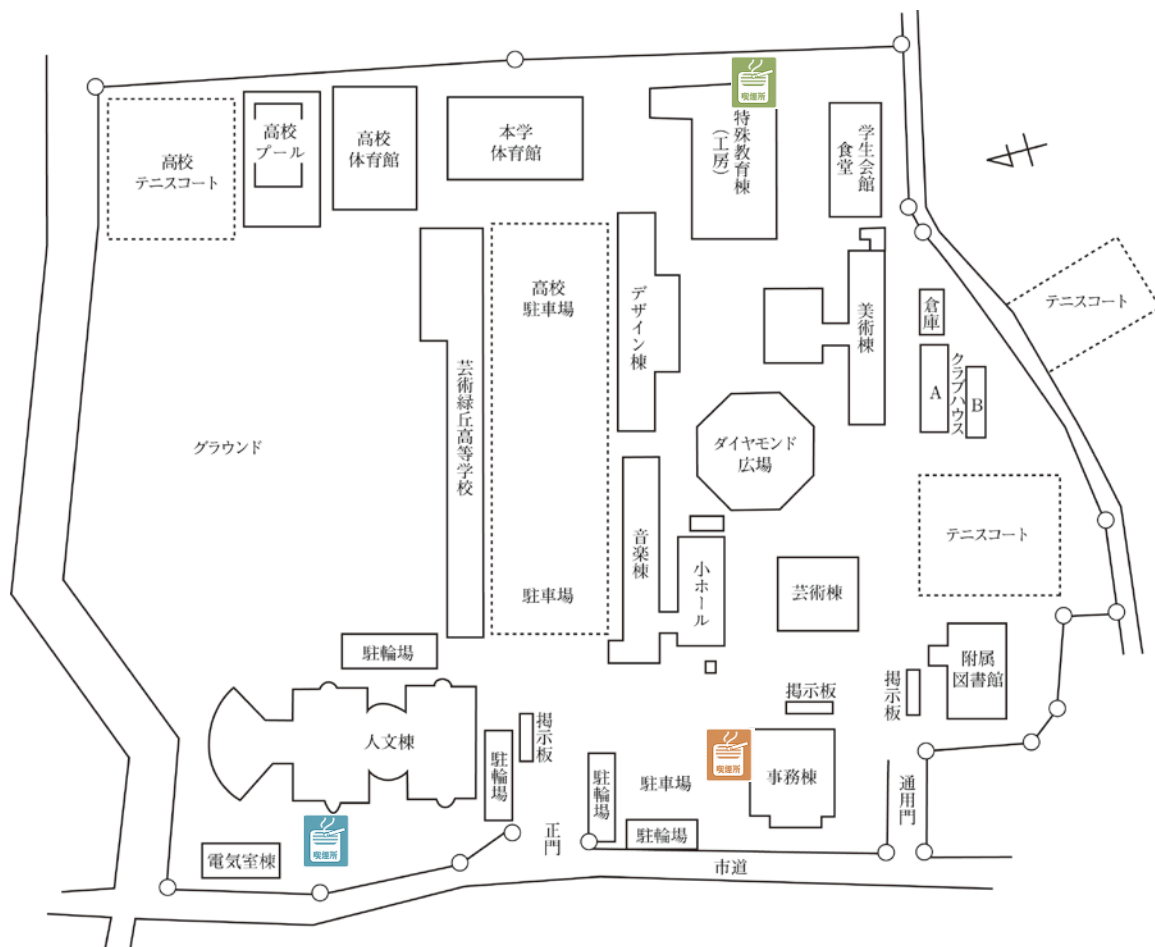

## 大学キャンパス内喫煙指定場所

人文棟 西側 (外) 灰皿設置

工 房 東側 (外) 灰皿設置

事務棟 北側 (外) 外来者から目につきやすい場所であるので灰皿は設置しない。  
ここで吸う場合は灰皿を持参すること。